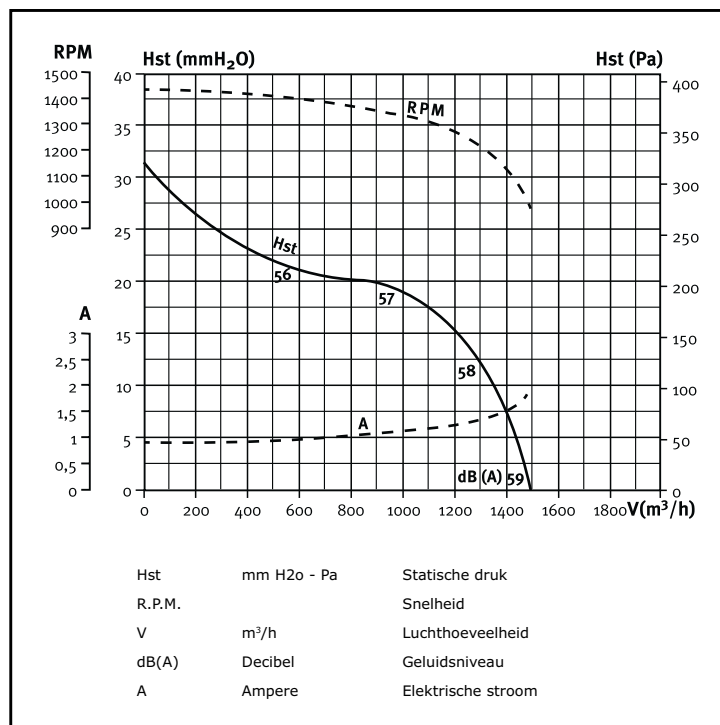

Airbox: type Compacta (met ronde aansluiting) CHAYSOL

Artikelnummer: V 411055

UPE 7/7 CM/AL

147 Watt

4P = 1.400 toeren

1.000 m³/h

250 mm aansluiting

230 Volt

1.7 Ampere

direct gedreven ventilator

geïsoleerd

gegalvaniseerd plaatstaal

**Bijbehorende 1 Fase 5-
Standenregelaar in kunststof kast
230/1/50:**

- TM 2-3
- 3 Ampere
- 180x145x85 mm

- A 455 mm
- B 445 mm
- C 455 mm
- D 232 mm
- E 250 mm Ø
- F 60 mm
- lengte flens 45 mm