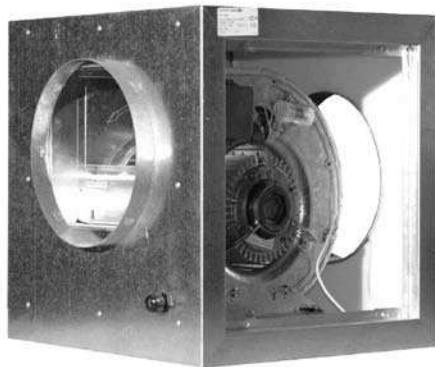

Airbox: type Compacta (met ronde aansluiting) CHAYSOL

Artikelnummer: V 411055

UPE 7/7 CM/AL

147 Watt

4P = 1.400 toeren

1.000 m³/h

250 mm aansluiting

230 Volt

1.7 Ampere

direct gedreven ventilator

geïsoleerd

gegalvaniseerd plaatstaal

**Bijbehorende 1 Fase 5-
Standenregelaar in kunststof kast
230/1/50:**

- TM 2-3
- 3 Ampere
- 180x145x85 mm

- A 455 mm
- B 445 mm
- C 455 mm
- D 232 mm
- E 250 mm Ø
- F 60 mm
- lengte flens 45 mm