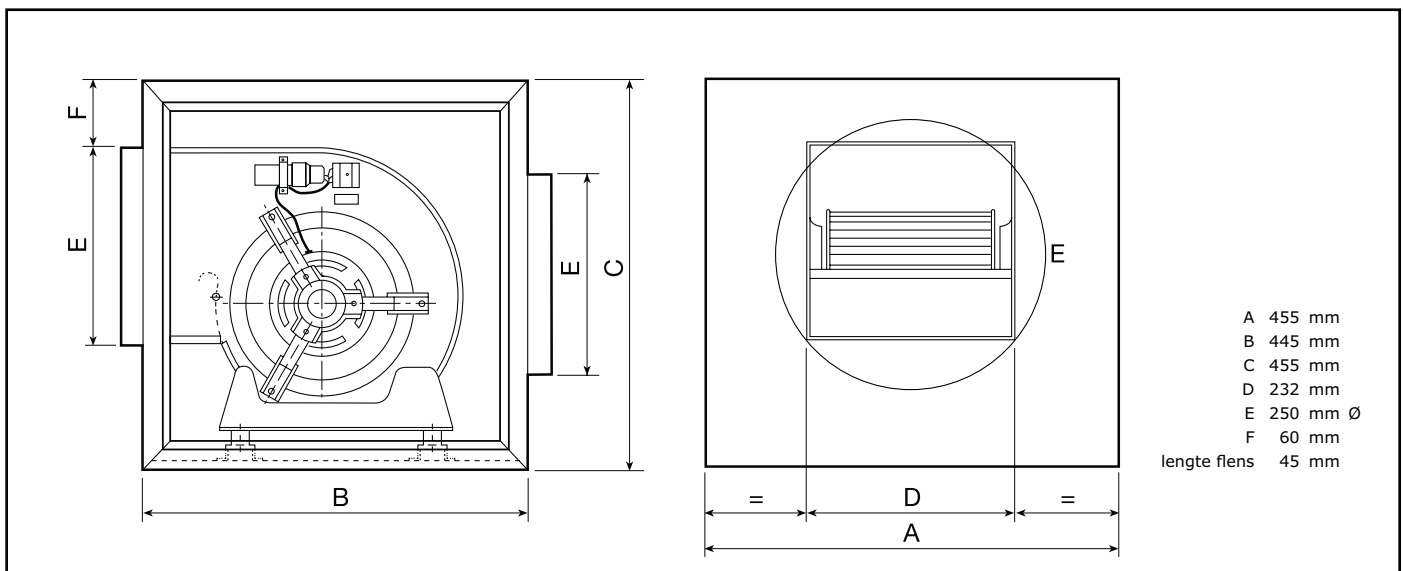

1.7 Ampere

direct gedreven ventilator

geïsoleerd

gegalvaniseerd plaatstaal

**Bijbehorende 1 Fase 5-
Standenregelaar in kunststof kast
230/1/50:**

- TM 2-3
- 3 Ampere
- 180x145x85 mm

- A 455 mm
- B 445 mm
- C 455 mm
- D 232 mm
- E 250 mm Ø
- F 60 mm
- lengte flens 45 mm